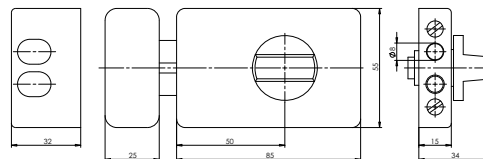

POPIS VÝROBKU

- přídavný zámek pro dveře o síle dveřního křídla 40-45mm
- jištěné 2 ocelové trny o \varnothing 8mm
- 5 stavítkový systém cylindrické vložky FAB 220RS
- dodáváno se 3 klíči a identifikační kartou